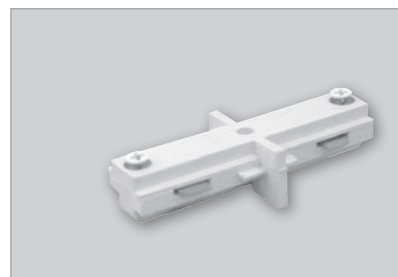

Mini Coupler

ET107- 1-Circuit
ET2107- 2-Circuit

Color:

- ☐ White   ☐ Black
- ☐ Silver   ☐ Satin Nickel